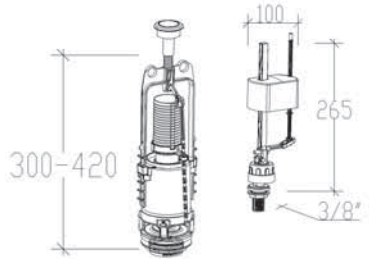

22/24 STOPLU BASMALI

- ÜSTTEN BASMALI STOPLU
- ALTTAN SU GİRİŞLİ

START - STOP

Montaj vidası - somunu
Paslanmaz 304