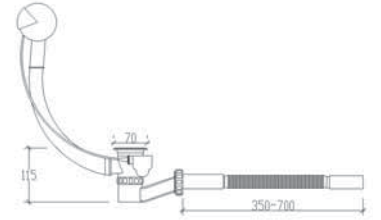

(Körüklü)

Kod	Model	Koli	Fiyat
91010	Ø 50 çıkışlı (Körüksüz)	10	89,00
91030	Ø 32 çıkışlı (Körüklü)	10	95,00
91050	Ø 50 çıkışlı (Körüklü)	10	95,00