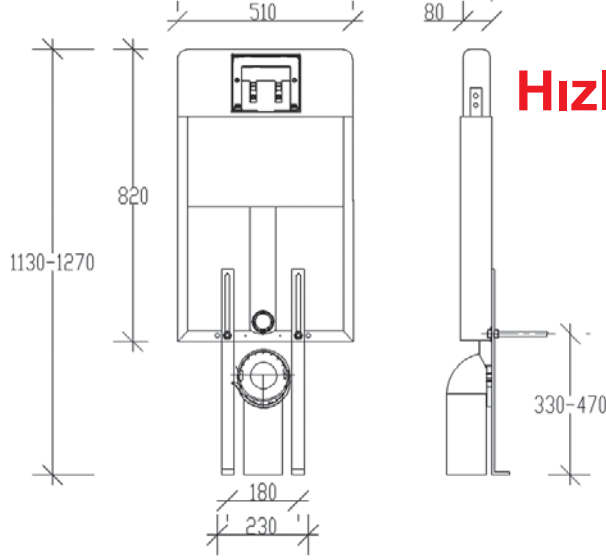

REZERVUARLAR

VERSO 80 TD

• Tuğla duvarlar için 3/6 litre.

**Hızlı ve Kolay
Montaj**

Patent!

8 cm'lik tuğla kalınlığı için özel üretim.

* Fiyatlara basma butonu dahil değildir.

| Kod | Koli | Fiyat |
|--|--------|--------|
| 11180 | 2 Adet | 420,00 |
| 11180M1 (media mat buton) 11180P1 (prime mat buton) | 2 Adet | 476,00 |