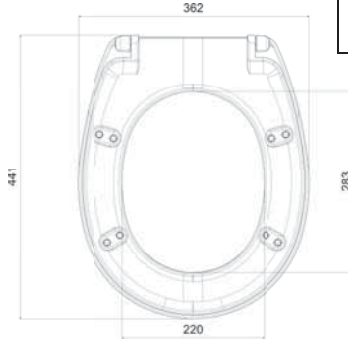

EMPIRE

Duroplast

2.00 kg

41120	Plastik Alttan	6	144,00
41121	Krom Alttan	6	164,00
41123	Krom Üstten	6	164,00