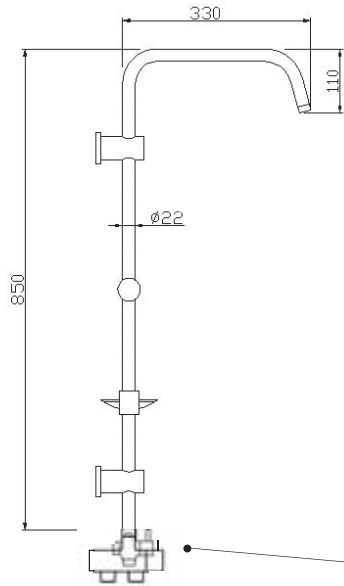

- Krom kaplı Rain-Plus sürgü seti
- Ø22 krom kaplı paslanmaz ss 304 boru
- 1+1 duş fonksiyonu
- 150cm İnce, çift kenetli örgülü duş spirali
- 75cm İnce, çift kenetli örgülü su bağlantı spirali
- Rain-Plus çatal tasarım pirinç ayırıcı

Rain
Paslanmaz 304 Boru