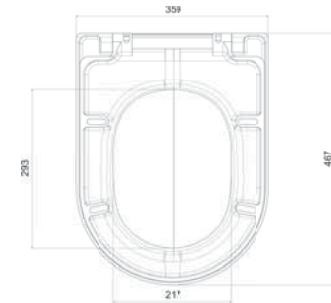

**TEK
TUŞ**

- Kolay Çıkarılan
- Kolay Montaj ve Temizleme
- Yavaş Kapanma Özelliği

2.70 kg