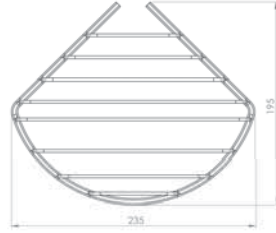

PİRİNÇ TEL SÜNGERLİK 20x20

Tekli
2'li
3'lü

Tekli	74001	12 Adet	94,00
2'li	74002	6 Adet	200,00
3'lü	74003	4 Adet	310,00

Krom kaplı pirinç malzeme