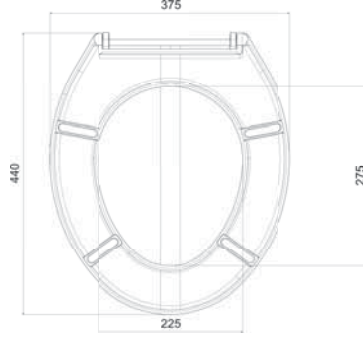

Kod	Menteşe	Koli	Fiyat
41190	Plastik Alttan	6	125,00

MENTON

Duroplast

1,40 kg