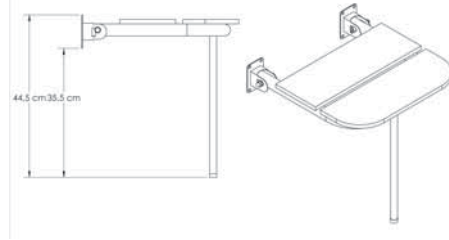

Boru kalınlığı 1,2mm
çapı 32mm

Paslanmaz ss304 malzeme kullanılmıştır.

82005	2 Adet	282,00