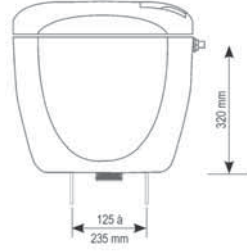

Kod	Koli	Fiyat
33200	3 Adet	192,00

RONDO OPTİMA
ÇİFT KADEMELİ
VİTRİFİYE REZERVUARI

Vitrifiye
Takım Klozete
Takılabilir

Takım Klozetlere Uyumlu
(Universal)

EKO ASMA / HORTUMLU

Aynı Kutuda 2 Üründen Birini Seçin:
İster ASMALI, İster HORTUMLU

33806 Asma/Hortumlu	3 Adet	144,00
33803 L Borulu (Sadece)	3 Adet	149,00