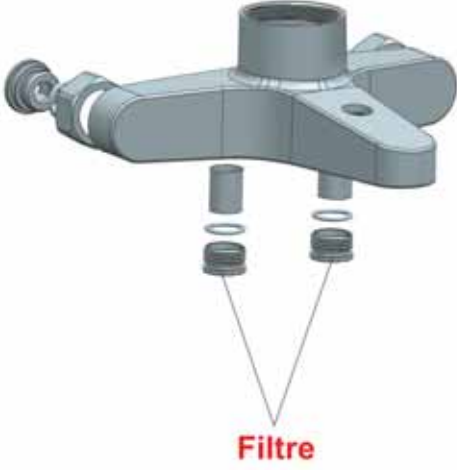

TEMPO

FİLTRELİ BANYO BATARYASI

**BATARYA SÖKÜLMEDEN
KOLAY FİLTRE TEMİZLİĞİ**

UZUN KARTUŞ ÖMRÜ

Patentli Ürün

- ✓ Kolay filtre değişimi ve temizleme özelliği.
- ✓ Şebeke suyundan gelen yabancı maddeleri ve partikülleri filtre eder.
- ✓ Su yolu tıkanması ile olabilecek arızalarda servise gerek kalmadan tüketici tarafından kolaylıkla onarım yapılmasını sağlar.
- ✓ Kartuş ömrünü uzatır ve tüketiciyi ilave masraftan kurtarır.
- ✓ Cosmo banyo bataryası gövdesine uygulanmıştır.
- ✓ 304 Kalite paslanmaz filtre ve Q-40 mm kartuş kullanılmıştır.