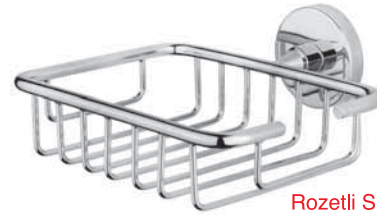

Mare Ekstra
Aksesuar Serisi

yeni

Model	Kod	Koli	Fiyat
Etajer-L	71201-L	5 Adet	124,00
Muhafazalı Etajer-L	71202-L	5 Adet	196,00
Bekletmeli Kağıtlık-L (Kapaklı)	71213-L (Poşetli)	8 Adet	83,00
Bekletme-L	71212-L (Poşetli)	8 Adet	56,00
Uzun Havluluk-L (50cm)	71205-L	8 Adet	75,00
İkili Uzun Havluluk	71232	10 Adet	114,00
3'lü Döner Havluluk-L (Mare)	71234-L	10 Adet	214,00
Oval Sabunluk	71217	10 Adet	87,00
Rozetli Süngerlik	71216	8 Adet	96,00
Tekli Askılık-L	71222-L	15 Adet	35,00
3'lü Döner Askılık-L (Mare)	71225-L	4 Adet	162,00