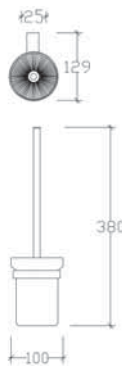

KLOZET FIRÇASI

71018	4 Adet	126,00
71018-1 (Tam Altın) 71018-3 (Tam Beyaz)	4 Adet	212,00
71518-1 (Local Altın) 71518-2 (Local Titan)	4 Adet	150,00