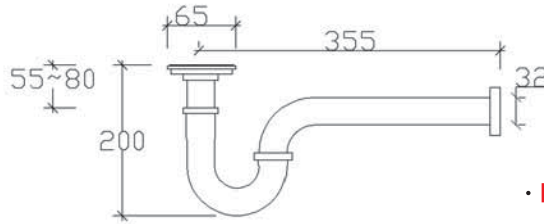

Kod	Model	Koli	Fiyat
95601	T	20	300,00

T KROM

- Krom kaplı piriç lavabo sifonu
- Uzun çıkış borulu

95600	U	20	158,00

U KROM

- Krom kaplı piriç lavabo sifonu
- Uzun çıkış borulu

95602	Piriç Kapaklı	25	94,00

95603	Seramik Kapaklı	25	97,00