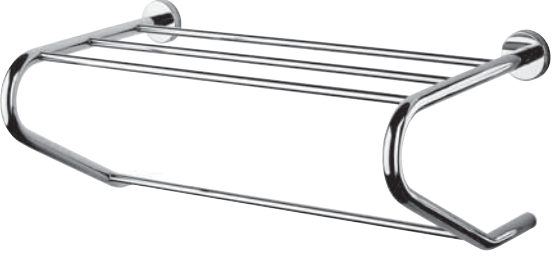

Kod	Koli	Fiyat
74117	6 Adet	252,00

DESTEKLİ RAF HAVLULUK

parlak polisaj

PASLANMAZ 304

KOROZYONA KARŞI (10 YIL) GARANTİLİ

RAF HAVLULUK

74119	8 Adet	260,00

parlak polisaj