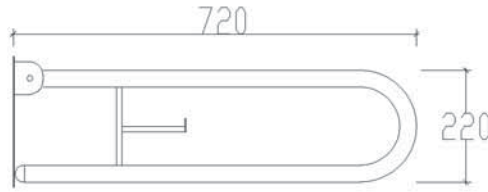

Paslanmaz ss304 malzeme kullanılmıştır.

82009 (Ahşap oturak)	1 Adet	360,00
82010 (Plastik oturak)	1 Adet	325,00