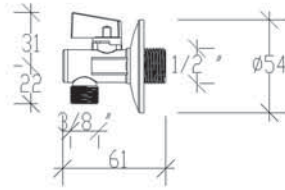

69100	120 Adet	29,70

• **Küresel Aç-Kapa**