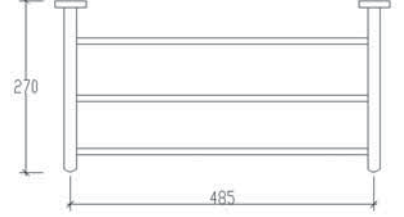

Kod	Koli	Fiyat
74117	6 Adet	252,00

DESTEKLİ RAF HAVLULUK

parlak polisaj

PASLANMAZ 304

KOROZYONA KARŞI (10 YIL) GARANTİLİ

RAF HAVLULUK

74119	8 Adet	260,00

parlak polisaj