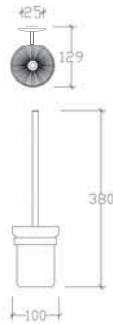

KLOZET FIRÇASI