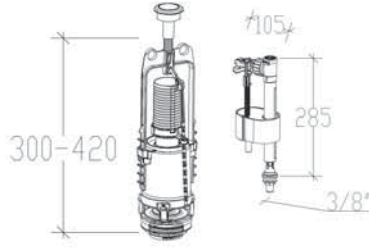

22/93 STOPLU BASMALI