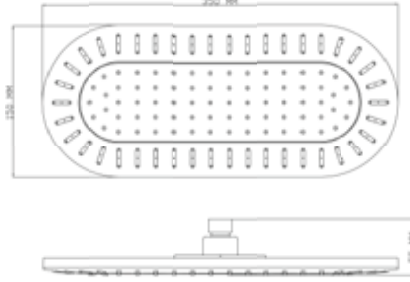

LUX

Kod	Koli	Fiyat
55220	5	220,00