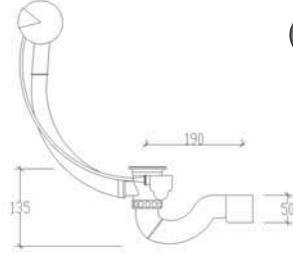

OTOMATİK KÜVET TROBLENİ

(Körüksüz)