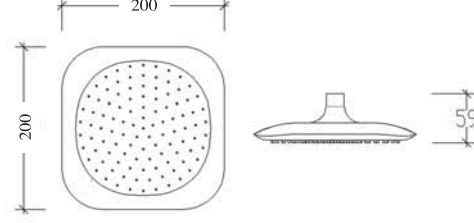

BIANCO

Kod	Koli	Fiyat
55230	10	64,00