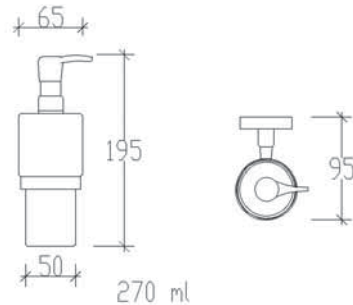

SIVI SABUNLUK