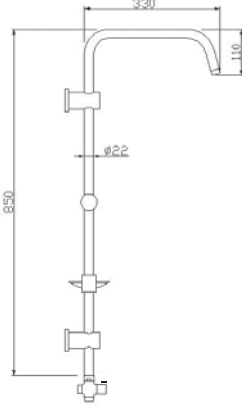

Sürgü	Kod	Koli	Fiyat
Rain	53276	5	326,00

- Krom kaplı Rain sürgü seti
- Ø22 krom kaplı paslanmaz ss 304 boru
- 5+1 duş fonksiyonu
- 150 - 190cm uzayan duş spirali
- 75cm su bağlantı spirali
- Rain piriç ayırıcı