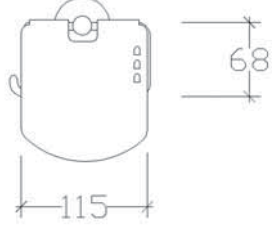

Kod	Koli	Fiyat
71211	12 Adet	58,00

KAĞITLIK (Kapaklı)