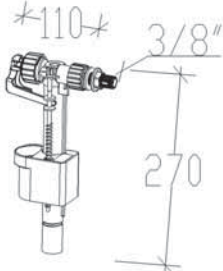

Kod	Koli	Fiyat
20101	30 Adet	49,00

Filtreli ara musluk ile beraber kullanılması çok tavsiye edilir.

ALTTAN SU GİRİŞLİ

ALTTAN SU GİRİŞLİ

20093	20 Adet	45,00

ALTTAN SU GİRİŞLİ

20024	28 Adet	33,00

3/8 piriç nipelli

1/2 plastik nipelli plastik rezervuarlar için

YANDAN SU GİRİŞLİ

20093 Y	15 Adet	44,00
20093 YH	15 Adet	37,00

95 COMPACT

20095 (compact)	26 Adet	78,00
20095D (dirsekli)	26 Adet	66,00

• Gömme Rezervuarlara Uyumlu

YANDAN SU GİRİŞLİ