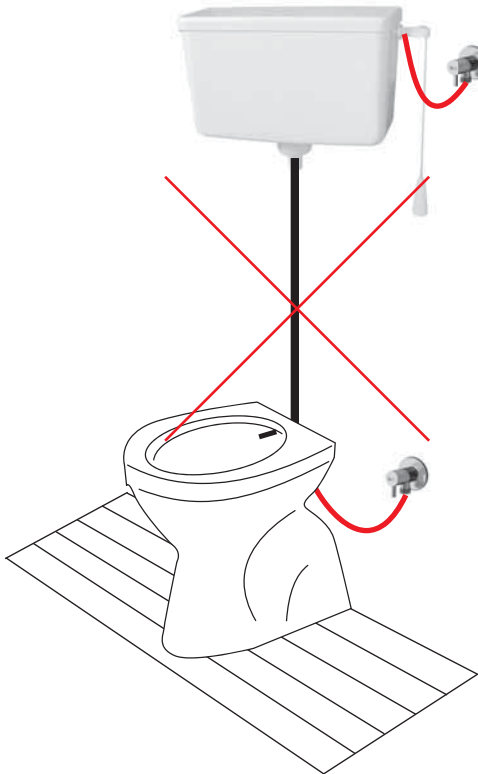

Özel geliştirilmiş Multi taharat musluğu ile tadilatlar artık çok daha kolay.

Eski tip asma rezervuardan takım klozete kolay ve temizce geçilir.

PRIMA TAHARET

| Kod | Koli | Fiyat |
|-----|------|-------|
|-----|------|-------|