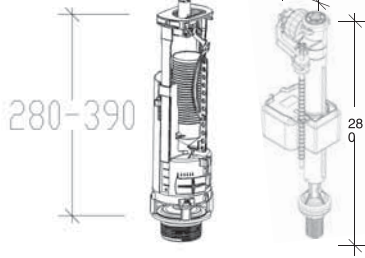

Kod	Koli	Fiyat
24901	15 Adet	107,00

49/101 OPTİMA

Filtreli ara musluk ile beraber kullanılması çok tavsiye edilir.

- ÜSTTEN BASMALI İKİ KADEMELİ
- ALTTAN SU GİRİŞLİ

Montaj vidası - somunu
Paslanmaz 304

24993	15 Adet	103,00

49/93 OPTİMA