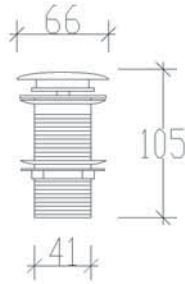

POP UP (Piriç Kapaklı)

| | | | |
|-------|-----------------|----|-------|
| 95603 | Seramik Kapaklı | 25 | 97,00 |
|-------|-----------------|----|-------|

POP UP (Seramik Kapaklı)

OTOMATİK KÜVET TROBLENİ