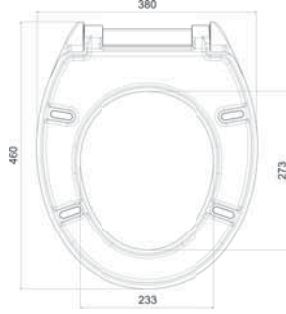

**TEK
TUŞ**

- Kolay Çıkarılan
- Kolay Montaj ve Temizleme
- Yavaş Kapanma Özelliği

2.20 kg

KLOZET
KAPAKLARI

SOFT

41214	Üstten Soft Menteşe	6	250,00