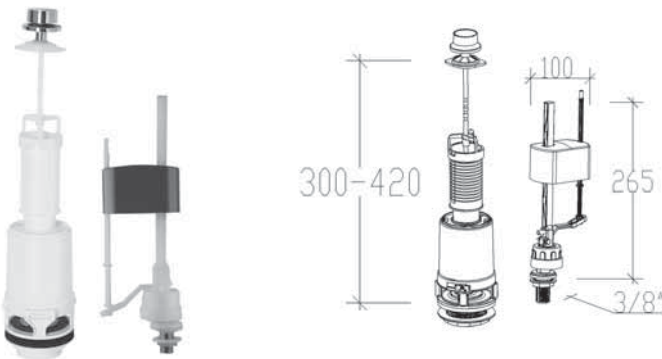

Montaj vidası - somunu
Paslanmaz 304

- ÜSTTEN ÇEKME Lİ
- ALTTAN SU GİRİŞ Lİ

24224	15 Adet	66,00

42/24 ÇEKME Lİ