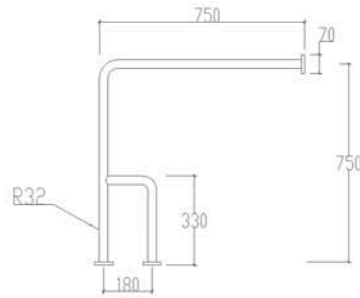

DUŞ OTURAĞI (Ahşap)

Boru kalınlığı 1,2mm
çapı 32mm

Paslanmaz ss304 malzeme kullanılmıştır.

| | | |
|-------|--------|--------|
| 82005 | 2 Adet | 282,00 |
|-------|--------|--------|

TUTUNMA BARI
(Yer/Duvar
Sağ/Sol
dönerli)