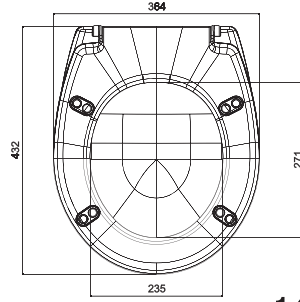

1.40 kg

42110 (Kutulu)	Plastik Altan	10	68,00
42110 P (Shrink)	Plastik Altan	10	62,00

Klozet Kapakları

Thermoplast SOFT