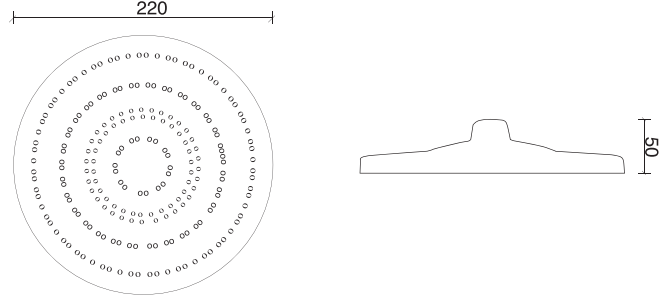

TONDO

55210	10	64,00