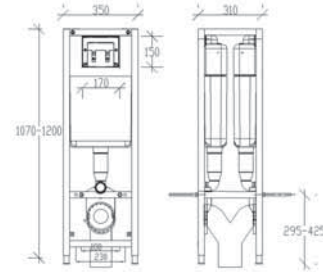

11103

1 Adet

900,00

**Hızlı ve Kolay
Montaj**

Patent!

VERSO 1100
SS

- Otel tipi sırt sırtı 3/6 litre.
- Özel çatallı dirsek

* Fiyatlara basma butonu dahil değildir.