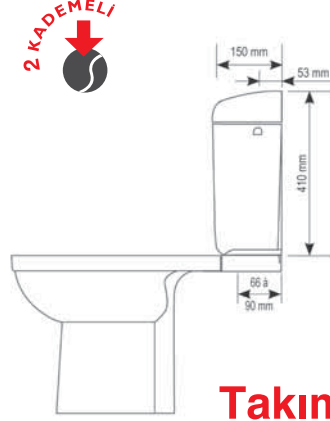

Kod	Koli	Fiyat
33200	3 Adet	192,00

RONDO OPTİMA
ÇİFT KADEMELİ
VİTRİFİYE REZERVUARI

Vitrifiye
Takım Klozete
Takılabilir

Takım Klozetlere Uyumlu
(Universal)

EKO ASMA / HORTUMLU

Aynı Kutuda 2 Üründen Birini Seçin:
İster ASMALI, İster HORTUMLU

33806 Asma/Hortumlu	3 Adet	144,00
33803 L Borulu (Sadece)	3 Adet	149,00