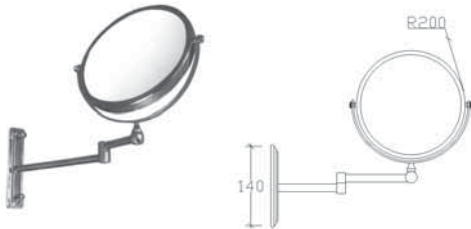

Beyaz Cam Üzerine Ayna

MAFSALLI MAKYAJ
AYNASI

81007	20 Adet	196,00