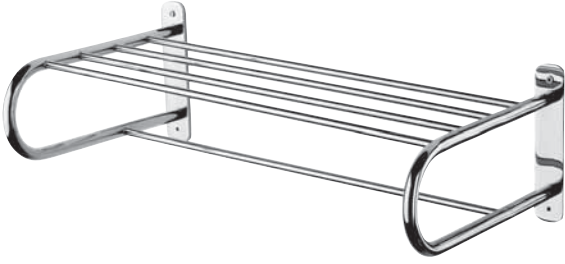

PASLANMAZ 304

KOROZYONA KARŞI (10 YIL) GARANTİLİ

FİLM RAF HAVLULUK

74121	----	210,00

yeni

parlak polisaj