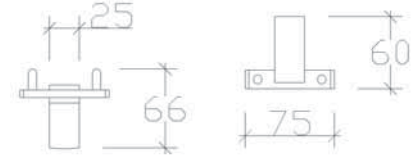

UZUN HAVLULUK

Kod	Koli	Fiyat
71005	8 Adet	111,00
71005-1 (Tam Altın) 71005-3 (Tam Beyaz)	8 Adet	210,00
71505-1 (Local Altın) 71505-2 (Local Titan)	8 Adet	148,00

YUVARLAK HAVLULUK

71008	8 Adet	88,00
71008-1 (Tam Altın) 71008-3 (Tam Beyaz)	8 Adet	154,00
71508-1 (Local Altın) 71508-2 (Local Titan)		102,00

BORNOZ ASKILIĞI (2'li)

71023	15 Adet	44,00
71023-1 (Tam Altın) 71023-3 (Tam Beyaz)	15 Adet	82,00
71523-1 (Local Altın) 71523-2 (Local Titan)	15 Adet	66,00

KLOZET FIRÇASI

71018	4 Adet	126,00
71018-1 (Tam Altın) 71018-3 (Tam Beyaz)	4 Adet	212,00
71518-1 (Local Altın) 71518-2 (Local Titan)	4 Adet	150,00