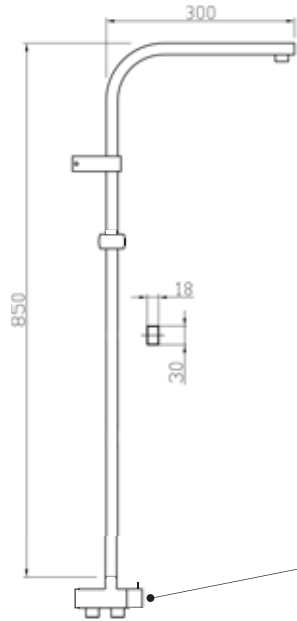

Hill
Paslanmaz Sürgü

- Krom kaplı Hill sürgü seti
- Kare krom kaplı paslanmaz ss 304 boru
- 1+1 duş fonksiyonu
- 150cm İnce, çift kenetli örgülü duş spirali
- 75cm İnce, çift kenetli örgülü su bağlantı spirali
- Hill pirinç ayırıcı ve ss304 paslanmaz sabunluk