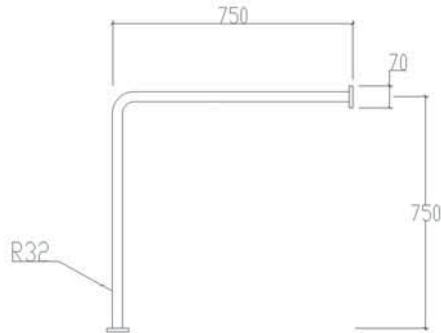

YER/DUVAR L TİPİ TUTUNMA BARI

Boru kalınlığı 1,2mm
çapı 32mm

Paslanmaz ss304 malzeme kullanılmıştır.