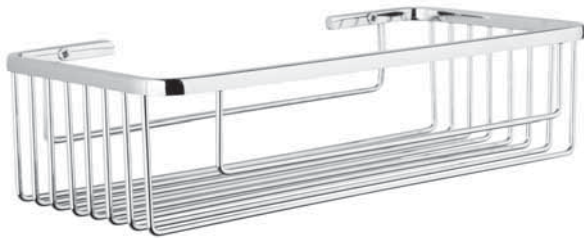

PİRİNÇ TEL SÜNGERLİK (YATAY)

30x15cm Derin