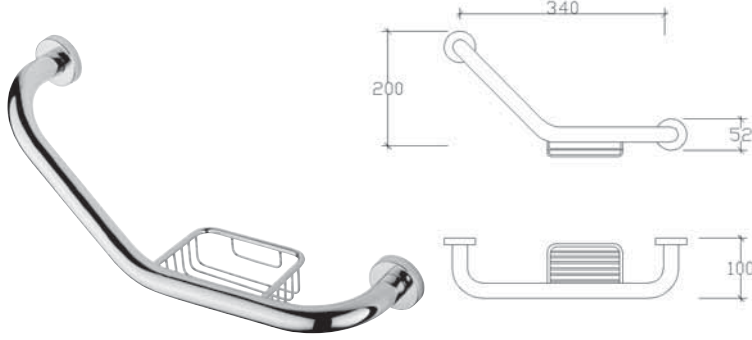

SÜNGERLİ KÜVET TUTAMAĞI

Kod	Koli	Fiyat
74208 Ø18	5 Adet	128,00
74228 Ø25	5 Adet	144,00

parlak polisaj

PASLANMAZ 304

KOROZYONA KARŞI (10 YIL) GARANTİLİ