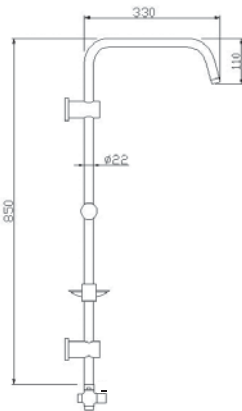

Rain	53240	5	326,00

- Krom kaplı Rain sürgü seti
- Ø22 krom kaplı paslanmaz ss 304 boru
- 1+1 duş fonksiyonu
- 150 - 190cm uzayan duş spirali
- 75cm su bağlantı spirali
- Rain piriç ayırıcı