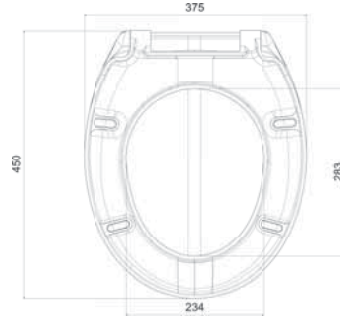

**TEK
TUŞ**

- Kolay Çıkarılan
- Kolay Montaj ve Temizleme
- Yavaş Kapanma Özelliği

2.20 kg

COMFORT

41224	Üstten Soft Menteşe	6	260,00