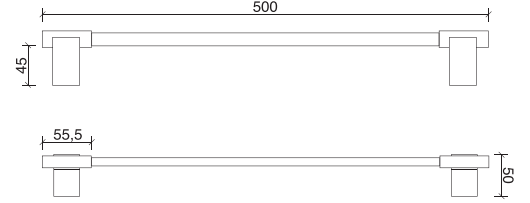

UZUN HAVLULUK

Kod	Koli	Fiyat
71005	8 Adet	111,00
71005-1 (Tam Altın) 71005-3 (Tam Beyaz)	8 Adet	210,00
71505-1 (Local Altın) 71505-2 (Local Titan)	8 Adet	148,00

YUVARLAK HAVLULUK

71008	8 Adet	88,00
71008-1 (Tam Altın) 71008-3 (Tam Beyaz)	8 Adet	154,00
71508-1 (Local Altın) 71508-2 (Local Titan)		102,00

BORNOZ ASKILIĞI (2'li)

71023	15 Adet	44,00
71023-1 (Tam Altın) 71023-3 (Tam Beyaz)	15 Adet	82,00
71523-1 (Local Altın) 71523-2 (Local Titan)	15 Adet	66,00

KLOZET FIRÇASI

71018	4 Adet	126,00
71018-1 (Tam Altın) 71018-3 (Tam Beyaz)	4 Adet	212,00
71518-1 (Local Altın) 71518-2 (Local Titan)	4 Adet	150,00