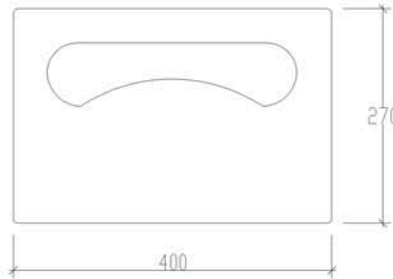

Kod	Açıklama	Koli	Fiyat
81200	304 Paslanmaz Kalite	6 Adet	144,00

SAĞLAM KAPAKLI
TUVALET KAĞIDI

Paslanmaz ss304 kalitedir

JUMBO RULO TUVALET
KAĞIDI DİSPENSERİ

81003	304 Paslanmaz Kalite	10 Adet	154,00
81053	430 Paslanmaz Kalite	10 Adet	134,00

Sadece 304 Kalitedeki ürünler
paslanmaya karşı garantilidir.

KLOZET KAPAĞI KAĞIDI
DİSPENSERİ

81002	430 Paslanmaz Kalite	10 Adet	110,00