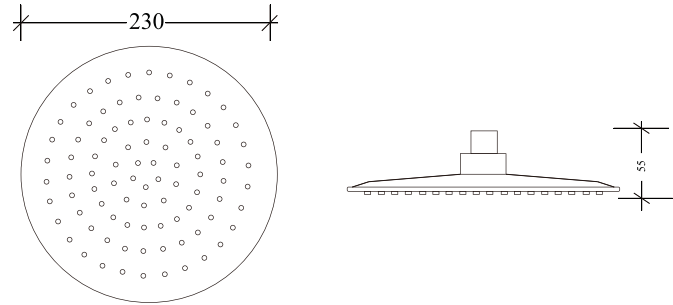

SLİM

55280	10	82,00