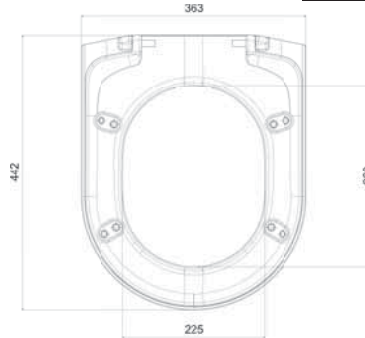

PERGE

Duroplast

2.30 kg

41160	Plastik Üstten	6	152,00
41161	Krom Üstten	6	172,00