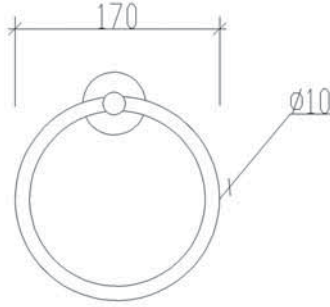

YUVARLAK HAVLULUK