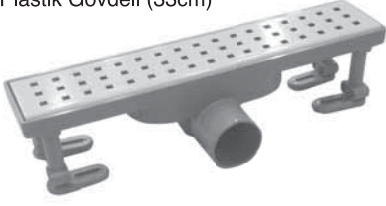

DUŞ KANALI

Plastik Gövdeli (33cm)

Plastik Gövdeli Etekli