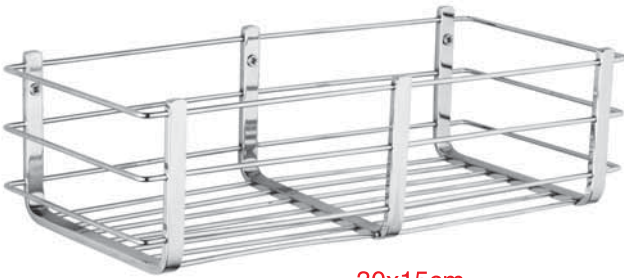

PASLANMAZ TEL SÜNGERLİK (YATAY)

30x15cm

20x10cm

74046
(30x15cm)

8 Adet

98,00

74048
(20x10cm)

12 Adet