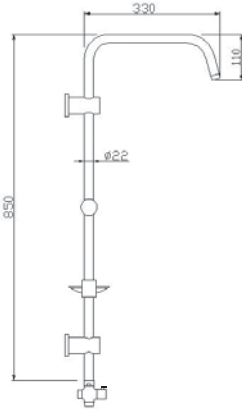

Rain	53230	5	326,00

- Krom kaplı Rain sürgü seti
- Ø22 krom kaplı paslanmaz ss 304 boru
- 3+1 duş fonksiyonu
- 150 - 190cm uzayan duş spirali
- 75cm su bağlantı spirali
- Rain piriç ayırıcı