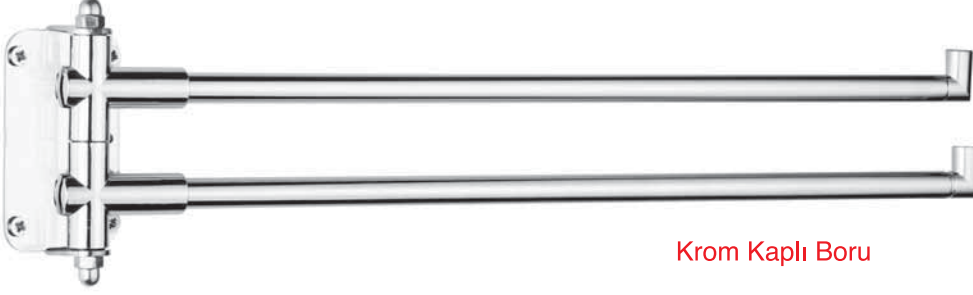

Kod	Koli	Fiyat
74132	6 Adet	150,00

DÖNER HAVLULUK (2'li)

Krom Kaplı Boru

ss304 kalite
parlak paslanmaz kalın sac

ÖZEL KIRILMAZ GEÇME SİSTEM

PREMIUM RAF HAVLULUK

74101	6 Adet	400,00