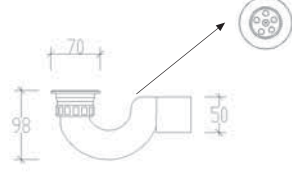

Kod	Model	Koli	Fiyat
DUŞ TROBLENİ	91201	Ø 50 çıkışlı	25	16,00