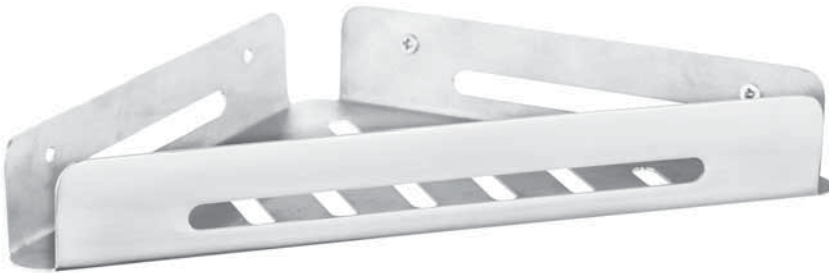

Tenox Mat Saten

Model	Kod	Koli	Fiyat
Düz Kağıtlık	71351	5 Adet	106,00
Düz Kağıt Havluluk	71352	12 Adet	160,00
Düz Yuvarlak Havluluk	71353	12 Adet	186,00
Köşe Süngerlik (Tekli)	71354	12 Adet	164,00
Set Askılık (2'li)	71362	15 Adet	48,00
Set Askılık (3'lü)	71363	15 Adet	61,00
Set Askılık (4'lü)	71364	15 Adet	76,00