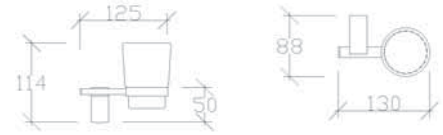

71004	12 Adet	71,00
71004-1 (Tam Altın) 71004-3 (Tam Beyaz)	12 Adet	112,00
71504-1 (Local Altın) 71504-2 (Local Titan)	12 Adet	95,00