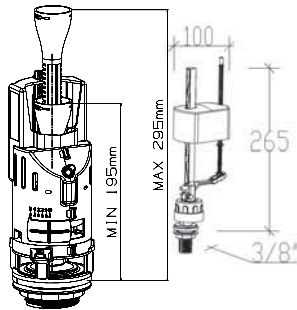

- ÜSTTEN BASMALI İKİ KADEMELİ
- ALTTAN SU GİRİŞLİ

Montaj vidası - somunu
Paslanmaz 304

25224	15 ADET	108,00

52T/24 OPTİMA

yeni