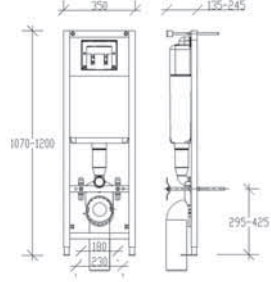

VERSO 1100
DM

- Tuğla duvarlar için hızlı montaj 3/6 litre.

* Fiyatlara basma butonu dahil değildir.

Kod

Koli

Fiyat

11100

1 Adet

608,00