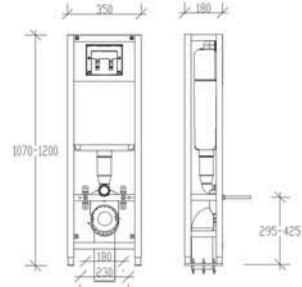

11100

1 Adet

608,00

**Hızlı ve Kolay
Montaj**

Patent!

VERSO 1100
YM

- Alçıpan duvarlar için yere montaj 3/6 litre.

* Fiyatlara basma butonu dahil değildir.