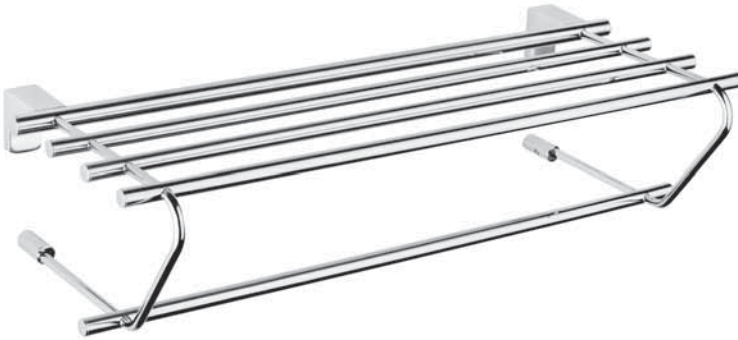

Krom Kaplı Piriç