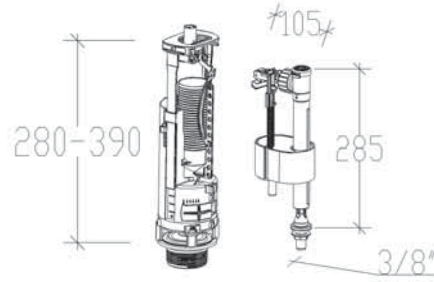

Montaj vidası - somunu
Paslanmaz 304

| | | |
|-------|---------|--------|
| 24993 | 15 Adet | 103,00 |
|-------|---------|--------|

49/93 OPTİMA

- ÜSTTEN BASMALI İKİ KADEMELİ
- ALTTAN SU GİRİŞLİ

Montaj vidası - somunu
Paslanmaz 304