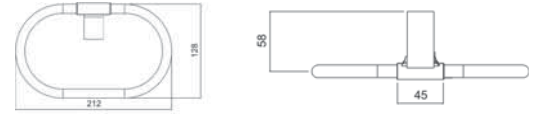

UZUN HAVLULUK

Kod	Koli	Fiyat
71005	8 Adet	111,00
71005-1 (Tam Altın) 71005-3 (Tam Beyaz)	8 Adet	210,00
71505-1 (Local Altın) 71505-2 (Local Titan)	8 Adet	148,00

YUVARLAK HAVLULUK

71008	8 Adet	88,00
71008-1 (Tam Altın) 71008-3 (Tam Beyaz)	8 Adet	154,00
71508-1 (Local Altın) 71508-2 (Local Titan)		102,00

BORNOZ ASKILIĞI (2'li)

71023	15 Adet	44,00
71023-1 (Tam Altın) 71023-3 (Tam Beyaz)	15 Adet	82,00
71523-1 (Local Altın) 71523-2 (Local Titan)	15 Adet	66,00

KLOZET FIRÇASI

71018	4 Adet	126,00
71018-1 (Tam Altın) 71018-3 (Tam Beyaz)	4 Adet	212,00
71518-1 (Local Altın) 71518-2 (Local Titan)	4 Adet	150,00