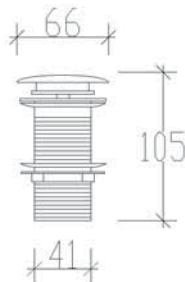

POP UP (Piriç Kapaklı)

| | | | |
|-------|-----------------|----|-------|
| 95603 | Seramik Kapaklı | 25 | 97,00 |
|-------|-----------------|----|-------|

POP UP (Seramik Kapaklı)

OTOMATİK KÜVET TROBLENİ