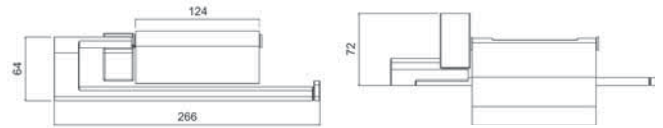

Kod	Koli	Fiyat
71009	10 Adet	85,00
71009-1 (Tam Altın) 71009-3 (Tam Beyaz)	10 Adet	182,00
71509-1 (Local Altın) 71509-2 (Local Titan)	10 Adet	118,00

71010	12 Adet	60,00
71010-1 (Tam Altın) 71010-3 (Tam Beyaz)	12 Adet	110,00
71510-1 (Local Altın) 71510-2 (Local Titan)	12 Adet	93,00

71007	4 Adet	112,00
71007-1 (Tam Altın) 71007-3 (Tam Beyaz)	4 Adet	222,00
71507-1 (Local Altın) 71507-2 (Local Titan)	4 Adet	154,00

71006	4 Adet	87,00
71006-1 (Tam Altın) 71006-3 (Tam Beyaz)	4 Adet	150,00
71506-1 (Local Altın) 71506-2 (Local Titan)	4 Adet	129,00