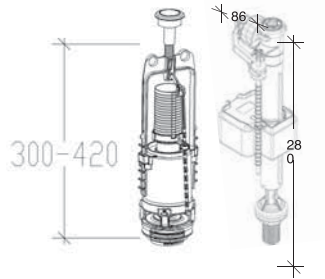

- ÜSTTEN BASMALI STOPLU
- ALTTAN SU GİRİŞLİ

START - STOP