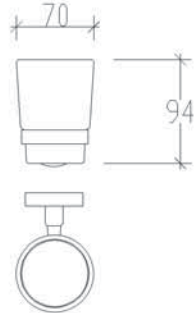

DIŞ FIRÇALIK