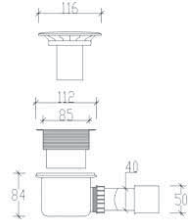

AQUA DUŞ TROBLENİ	91208	Ø 50 çıkışlı	25	48,00