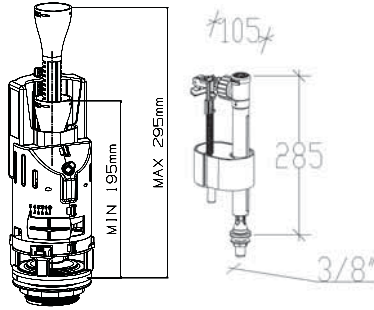

- ÜSTTEN BASMALI İKİ KADEMELİ
- ALTTAN SU GİRİŞLİ

Montaj vidası - somunu
Paslanmaz 304

İÇ TAKIMLAR

25293	15 ADET	116,00

52T/93 OPTİMA

yeni