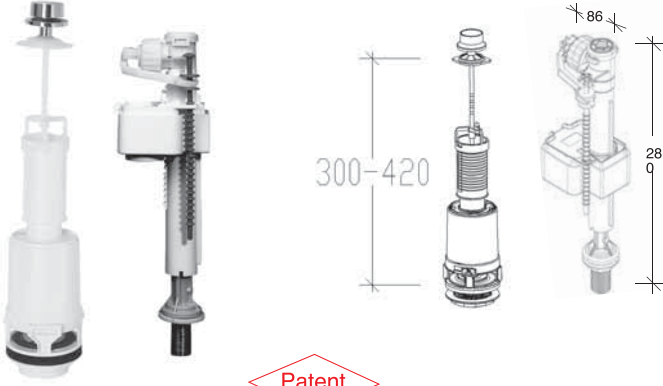

İç Takımlar

42 ÇEKME Lİ - BASMALI STOPLU

Kod	Koli	Fiyat
24201	15 Adet	78,00

42/101 ÇEKME Lİ

Filtreli ara musluk ile beraber kullanılması çok tavsiye edilir.

Patent

Montaj vidası - somunu
Paslanmaz 304

- ÜSTTEN ÇEKME Lİ
- ALTTAN SU GİRİŞ Lİ

24293	15 Adet	74,00

42/93 ÇEKME Lİ