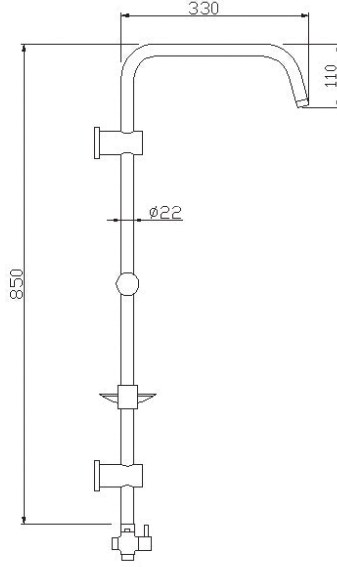

RAIN-PRATİK 3F

Sürgü	Kod	Koli	Fiyat
Rain-Pratik	53250	5	272,00

Rain
Paslanmaz 304 Boru

- Krom kaplı Rain-Pratik sürgü seti
- Ø22 krom kaplı paslanmaz ss 304 boru
- 3+1 duş fonksiyonu
- 150 - 190cm uzayan duş spirali
- 75cm su bağlantı spirali
- Rain-Pratik piring ayırıcı

RAIN-PRATİK 1F

Rain-Pratik	53260	5	272,00