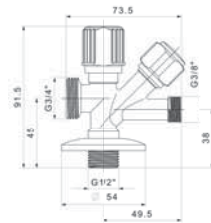

3/8

| | | |
|-------|----------|-------|
| 69100 | 120 Adet | 29,70 |
|-------|----------|-------|

• **Küresel Aç-Kapa**

DUAL ÇATALLI MUSLUK

| | | |
|-------|---------|-------|
| 69110 | 40 Adet | 65,00 |
|-------|---------|-------|