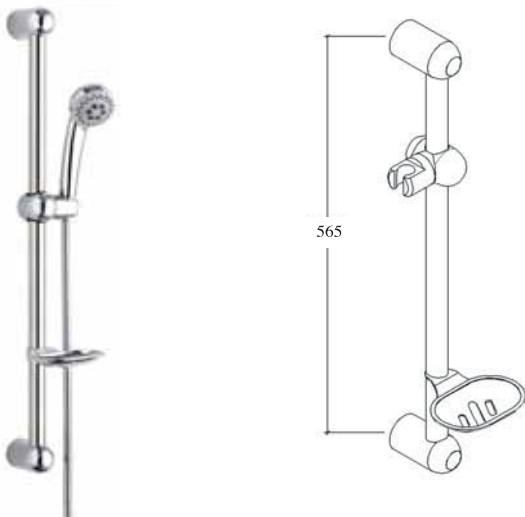

CLASSIC

| | | |
|-------|----|--------|
| 51060 | 24 | 116,00 |
|-------|----|--------|

- Paslanmaz ss 304 sürgü seti
- Ø25 boru
- Ergonomik el duşu

ECON

| | | |
|-------|----|--------|
| 51040 | 24 | 107,00 |
|-------|----|--------|