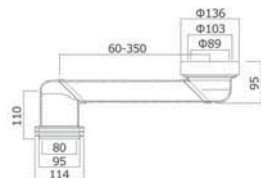

Hızlı ve Kolay
Montaj

Patent!

* Fiyatlara basma butonu dahil değildir.

ÖZEL GÖMME REZERVUAR GİDERİ

95510

1 Adet

156,00

Altan Çıkışlı Giderli Tuvaletlerin
Gömme Rezervuar Dönüşüm Tadilatı Kolayca Yapılır,
Gider Çıkışı Duvara Taşınır.