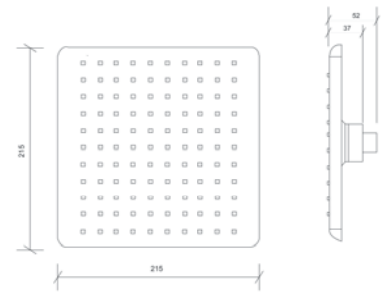

SLİM

| | | |
|-------|----|-------|
| 55280 | 10 | 82,00 |
|-------|----|-------|

TETRA / NERO

| | | |
|------------------|----|-------|
| 55270 (Tetra) | 10 | 80,00 |
| 55250 (Nero) | 10 | 80,00 |

TETRA

NERO