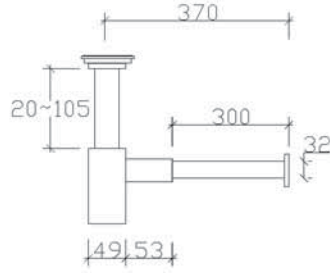

Kod	Model	Koli	Fiyat
95601	T	20	300,00

T KROM