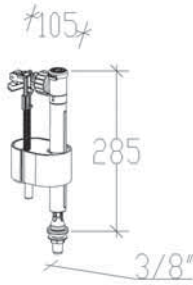

93 HANDY

ALTTAN SU GİRİŞLİ

20093	20 Adet	45,00