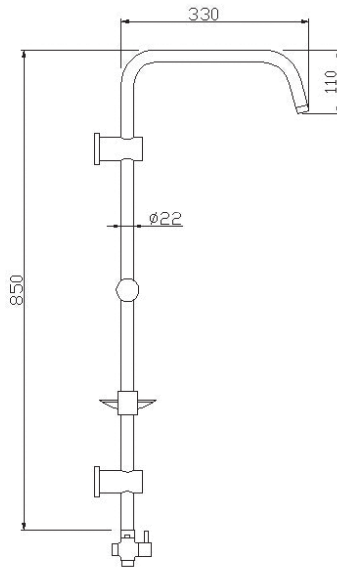

Rain
Paslanmaz 304 Boru

- Krom kaplı Rain-Pratik sürgü seti
- Ø22 krom kaplı paslanmaz ss 304 boru
- 1+1 duş fonksiyonu
- 150 - 190cm uzayan duş spirali
- 75cm su bağlantı spirali
- Rain-Pratik piring ayırıcı