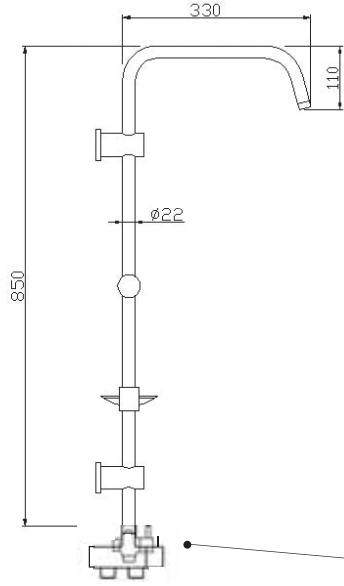

RAIN-NEO SLIM

Sürgü	Kod	Koli	Fiyat
Rain-Plus	53235	5	400,00

- Krom kaplı Rain-Plus sürgü seti
- Ø22 krom kaplı paslanmaz ss 304 boru
- 1+1 duş fonksiyonu
- 150cm İnce, çift kenetli örgülü duş spirali
- 75cm İnce, çift kenetli örgülü su bağlantı spirali
- Rain-Plus çatal tasarım pirinç ayırıcı

Rain
Paslanmaz 304 Boru

RAIN-NEO TETRA

Rain-Plus	53236	5	400,00