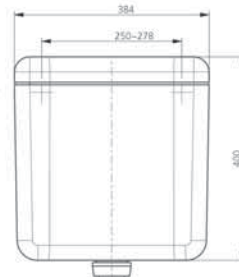

33806

START - STOP

TELESKOPIK
TAŞMA BORUSU

52 T KABLOLU
Çift Kademeli

- KOLAY MONTAJ
- Delik çapı 18 ile 50 mm arasındaki tüm seramik rezervuarlara uyumlu basma butonu.
- 3-4,5 litre aralığında ayarlanabilir su tasarruflu yıkama.
- 2,75 litre/sn yıkama su debisi imkanı veren kafes.
- NR/EPDM sızdırmazlığı sağlayan su tutma contası.
- 155-245 mm aralığında su tahliye yüksekliği.
- Su tahliye yüksekliği 4 mm aralıklara sahip taşma borusu ile ayarlanabilir.