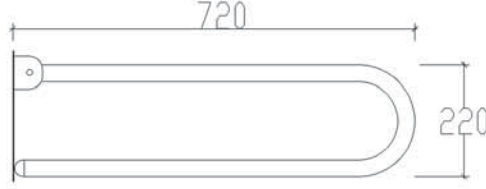

Kod	Koli	Fiyat
82007	2 Adet	250,00

WC MAFSALLI
TUTUNMA BARI

Boru kalınlığı 1,2mm
çapı 32mm

Paslanmaz ss304 malzeme kullanılmıştır.

82011	2 Adet	260,00

WC MAFSALLI
TUTUNMA BARI (Kağıtlıklı)

Boru kalınlığı 1,2mm
çapı 32mm