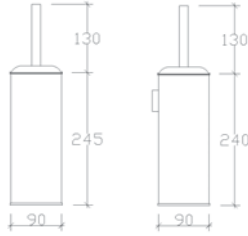

ROLE

Montajlı

81330	24 Adet	34,00
81331	24 Adet	44,00

430 Kalite