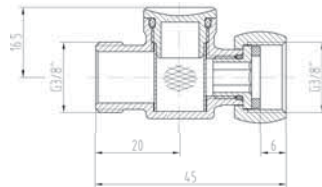

ÖZEL FİLTRE

**Bağlantı Hortumu sökülmeden
filtre temizlenir.**

69000	40 Adet	22,00