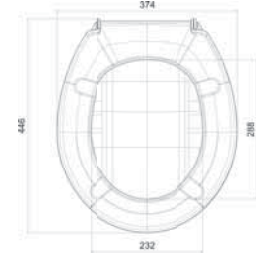

Klozet Kapakları

Thermoplast

Kod	Menteşe	Koli	Fiyat
42100 (Kutulu)	Plastik Altan	10	46,00
42100P (Shrink)	Plastik Altan	15	40,00

MONACO

0.90 kg