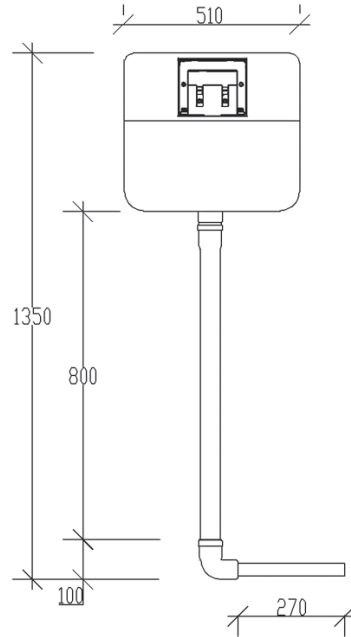

REZERVUARLAR

VERSO 80 TD

• Tuğla duvarlar için 3/6 litre.

**Hızlı ve Kolay
Montaj**

Patent!

8 cm'lik tuğla kalınlığı için özel üretim.

* Fiyatlara basma butonu dahil değildir.

| Kod | Koli | Fiyat |
|--|--------|--------|
| 11180 | 2 Adet | 420,00 |
| 11180M1 (media mat buton) 11180P1 (prime mat buton) | 2 Adet | 476,00 |

VERSO 80 HT

• Hela taşı için 3/6 litre.

**Hızlı ve Kolay
Montaj**

Patent!

TUĞLA KALINLIĞINA UYGUN DİZAYN

Bazı yapılarda kullanılan 8cm'lik tuğla için özel olarak üretilmiştir.

* Fiyatlara basma butonu dahil değildir.