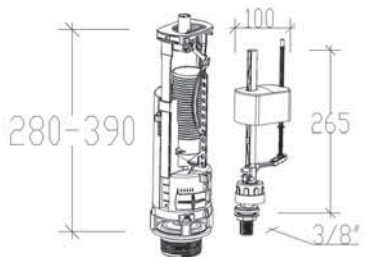

- ÜSTTEN BASMALI İKİ KADEMELİ
- ALTTAN SU GİRİŞLİ

Montaj vidası - somunu
Paslanmaz 304

24924	15 Adet	95,00

49/24 OPTİMA