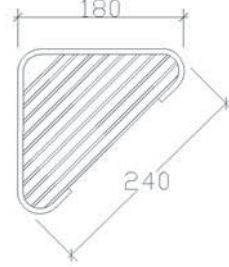

Te1 Süngerlik
30x15
74046

• Parlak Polisaj
ss304 Paslanmaz Çelik

Açılı Küvet
Tutamığı
74210

yeni

• Parlak Polisaj
ss304 Paslanmaz Çelik

Film
Raf Havluluk
74121

PİRİNÇ TEL SÜNGERLİK 18x18

Tekli
2'li
3'lü