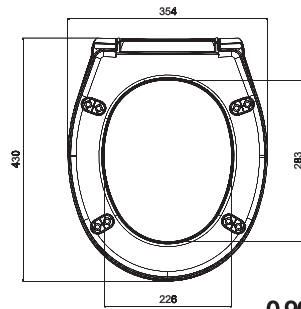

0,90 kg

42120 (Kutulu)	Plastik Altan	10	85,00
42120 P (Shrink)	Plastik Altan	10	79,00

• **Yavaş Kapanma Özelliği**