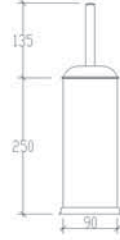

ROLE - B

Montajlı

Kod	Koli	Fiyat
81332	24 Adet	87,00
81333	24 Adet	57,00

Sadece 304 Kalitedeki ürünler paslanmaya karşı garantilidir.

Montajlı

81330	24 Adet	34,00
81331	24 Adet	44,00

430 Kalite

430 Kalite

81300	6 Adet	134,00