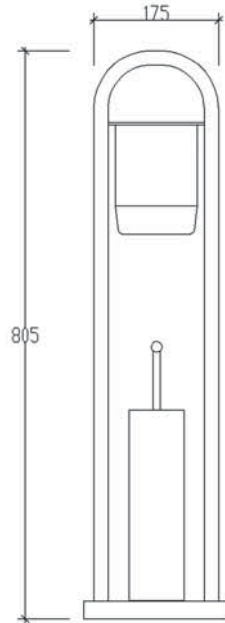

ROLE

Montajlı

| | | |
|-------|---------|-------|
| 81330 | 24 Adet | 34,00 |
| 81331 | 24 Adet | 44,00 |

430 Kalite

KAĞITLIKLİ
TUVALET
FİRÇA SETİ
430 Kalite

430 Kalite

| | | |
|-------|--------|--------|
| 81300 | 6 Adet | 134,00 |
|-------|--------|--------|