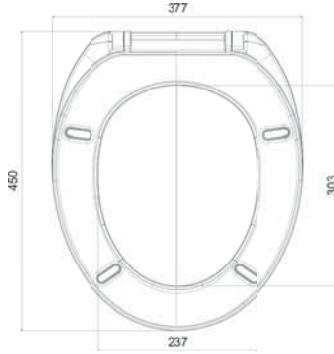

2.10 kg

OLİMPİA

**Duroplast**

- **Yavaş Kapanma Özelliği**

1.80 kg

| | | | |
|-------|------------------------|---|--------|
| 41234 | Alttan Soft Menteşe | 6 | 155,00 |
|-------|------------------------|---|--------|