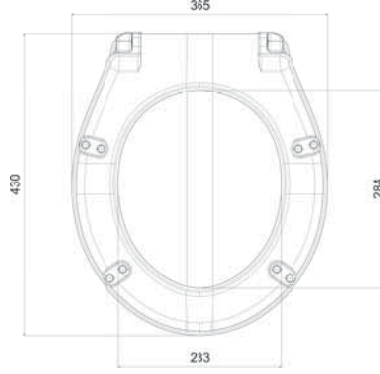

1.40 kg

Kod	Menteşe	Koli	Fiyat
41100	Plastik Alttan	6	84,00
41101	Krom Alttan	6	104,00
41102	Plastik Üstten	6	96,00
41103	Krom Üstten	6	104,00