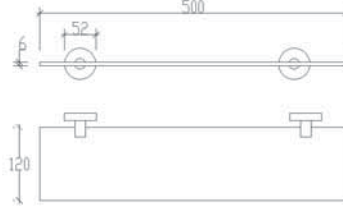

Kod	Koli	Fiyat
71201	5 Adet	84,00

ETAJER