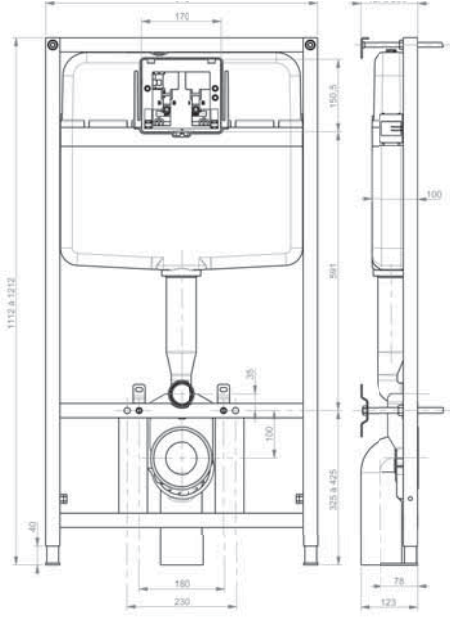

* Fiyatlara basma butonu dahil değildir.

ÖZEL GÖMME REZERVUAR GİDERİ

95510

1 Adet

156,00