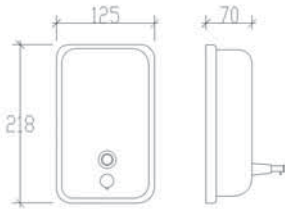

SIVI SABUNLUK
DİSPENSERİ

81201	1000 ml 304 Paslanmaz Kalite	20 Adet	124,00
81211	500 ml 304 Paslanmaz Kalite	20 Adet	102,00

Paslanmaz ss304 kalitedir