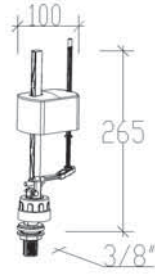

24 BAS

ALTTAN SU GİRİŞLİ

20024	28 Adet	33,00