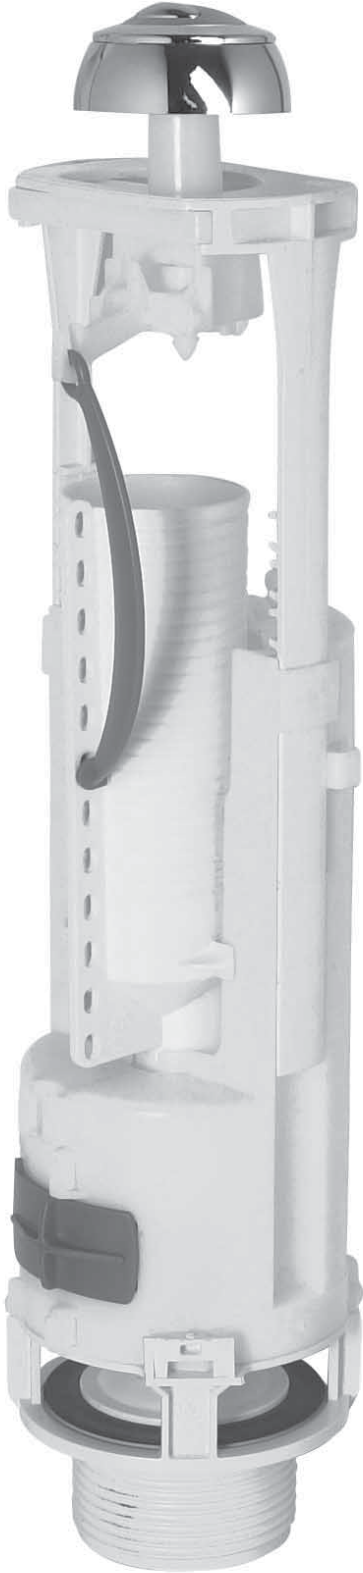

Montaj vidası - somunu
Paslanmaz 304

| | | |
|-------|---------|--------|
| 25224 | 15 ADET | 108,00 |
|-------|---------|--------|

52T/24 OPTİMA

yeni

- ÜSTTEN BASMALI İKİ KADEMELİ
- ALTTAN SU GİRİŞLİ

Montaj vidası - somunu
Paslanmaz 304