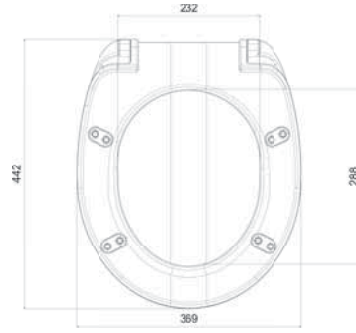

2.10 kg

41110	Plastik Alttan	6	104,00
41111	Krom Alttan	6	124,00
41113	Krom Üstten	6	124,00