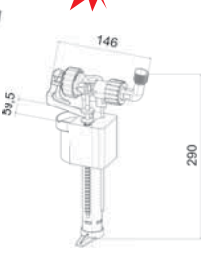

95 DİRSEKLİ **yeni**

20095 (compact)	26 Adet	78,00
20095D (dirsekli)	26 Adet	66,00

• Gömme Rezervuarlara Uyumlu

YANDAN SU GİRİŞLİ