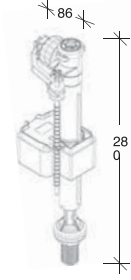

Kod	Koli	Fiyat
20101	30 Adet	49,00

101 BAS

Filtreli ara musluk ile beraber kullanılması çok tavsiye edilir.

ALTTAN SU GİRİŞLİ