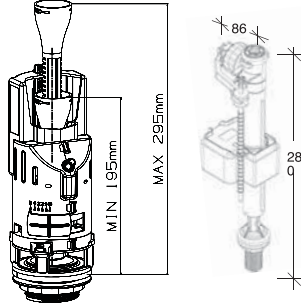

33806

START - STOP

TELESKOPIK
TAŞMA BORUSU

52 T KABLOLU
Çift Kademeli

- KOLAY MONTAJ
- Delik çapı 18 ile 50 mm arasındaki tüm seramik rezervuarlara uyumlu basma butonu.
- 3-4,5 litre aralığında ayarlanabilir su tasarruflu yıkama.
- 2,75 litre/sn yıkama su debisi imkanı veren kafes.
- NR/EPDM sızdırmazlığı sağlayan su tutma contası.
- 155-245 mm aralığında su tahliye yüksekliği.
- Su tahliye yüksekliği 4 mm aralıklara sahip taşma borusu ile ayarlanabilir.

| Kod | Koli | Fiyat |
|-------|---------|--------|
| 25201 | 15 ADET | 120,00 |

52T/101 OPTİMA

yeni

Filtreli ara musluk ile beraber kullanılması çok tavsiye edilir.

Patent

- ÜSTTEN BASMALI İKİ KADEMELİ
- ALTTAN SU GİRİŞLİ