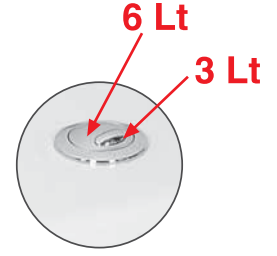

Kod	Koli	Fiyat
33200	3 Adet	192,00

RONDO OPTİMA
ÇİFT KADEMELİ
VİTRİFİYE REZERVUARI

Vitrifiye
Takım Klozete
Takılabilir

Takım Klozetlere Uyumlu
(Universal)

EKO ASMA / HORTUMLU

Aynı Kutuda 2 Üründen Birini Seçin:
İster ASMALI, İster HORTUMLU

33806 Asma/Hortumlu	3 Adet	144,00
33803 L Borulu (Sadece)	3 Adet	149,00