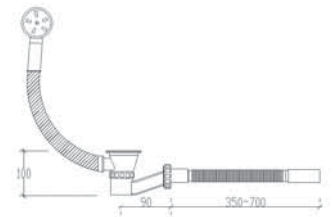

OTOMATİK KÜVET TROBLENİ

(Körüksüz)

(Körüklü)

Kod	Model	Koli	Fiyat
91010	Ø 50 çıkışlı (Körüksüz)	10	89,00
91030	Ø 32 çıkışlı (Körüklü)	10	95,00
91050	Ø 50 çıkışlı (Körüklü)	10	95,00

POP-UP'li OTOMATİK KÜVET TROBLENİ

(Körüksüz)

(Körüklü)

91210	Ø 50 çıkışlı (Körüksüz)	25	56,00
91230	Ø 32 çıkışlı (Körüklü)	20	62,00
91250	Ø 50 çıkışlı (Körüklü)	20	62,00

KÜVET TROBLENİ

(Körüksüz)

(Körüklü)

91101	Ø 50 çıkışlı (Körüksüz)	25	40,00
91103	Ø 32 çıkışlı (Körüklü)	20	46,00
91105	Ø 50 çıkışlı (Körüklü)	20	46,00