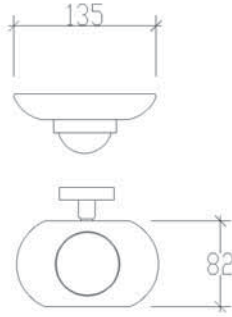

Kod	Koli	Fiyat
71201	5 Adet	84,00

ETAJER

71203	12 Adet	49,00

SABUNLUK

71204	12 Adet	49,00

71219	8 Adet	62,00