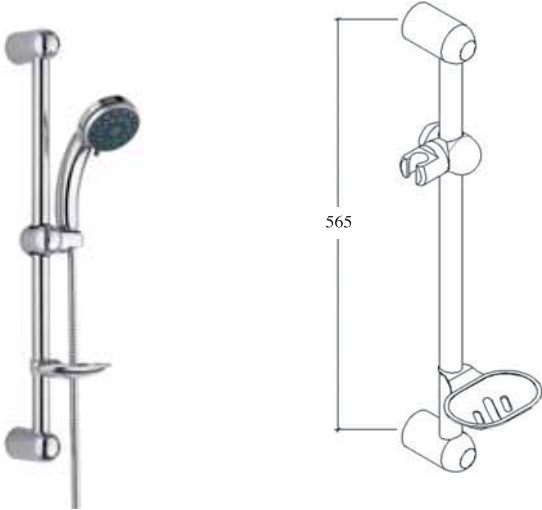

CLASSIC

51060	24	116,00

- Paslanmaz ss 304 sürgü seti
- Ø25 boru
- Ergonomik el duşu