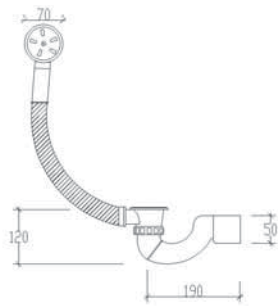

KÜVET TROBLENİ

(Körüksüz)