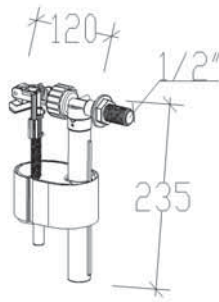

93 Y HANDY

3/8 piriç nipelli

1/2 plastik nipelli plastik rezervuarlar için

YANDAN SU GİRİŞLİ

20093 Y	15 Adet	44,00
20093 YH	15 Adet	37,00