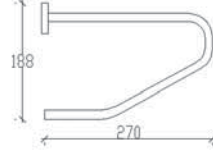

Kod	Koli	Fiyat
74117	6 Adet	252,00

DESTEKLİ RAF HAVLULUK

parlak polisaj

PASLANMAZ 304

KOROZYONA KARŞI (10 YIL) GARANTİLİ

RAF HAVLULUK

74119	8 Adet	260,00

parlak polisaj