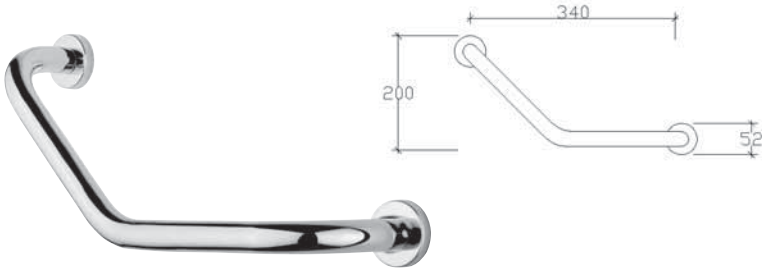

parlak polisaj

PASLANMAZ 304

KOROZYONA KARŞI (10 YIL) GARANTİLİ

AÇILI KÜVET TUTAMAĞI

| | | |
|-----------|--------|--------|
| 74210 Ø18 | 5 Adet | 88,00 |
| 74230 Ø25 | 5 Adet | 104,00 |

parlak polisaj

PASLANMAZ 304