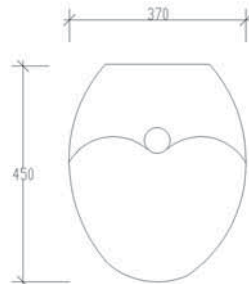

GENERATIONS

2.40 kg

• **Çocuk & Yetişkin Özel Ürünü**

• **Yavaş Kapanma Özelliği**

42190	Özel ürün	5	190,00