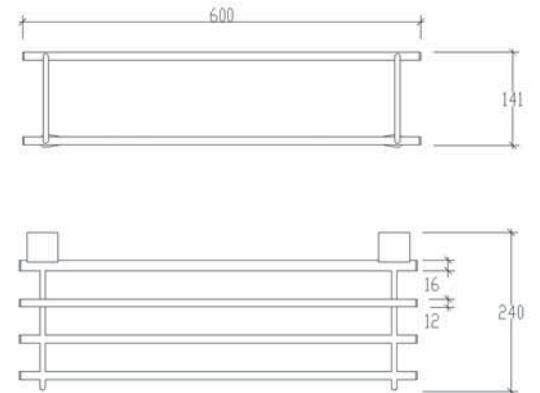

Krom Kaplı Piriç