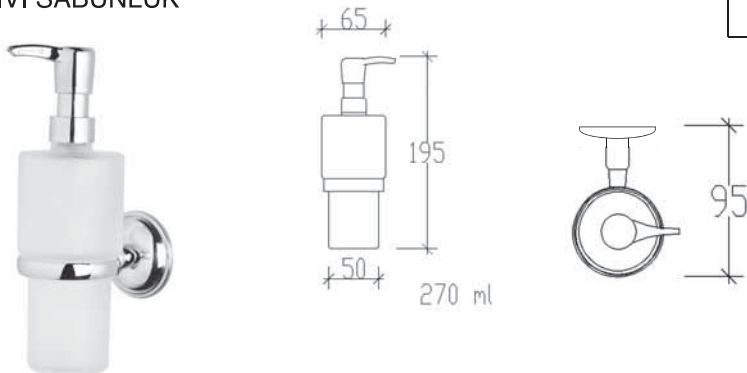

SIVI SABUNLUK