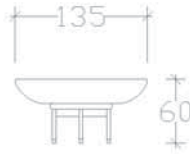

81209

12 Adet

42,00

SANDY