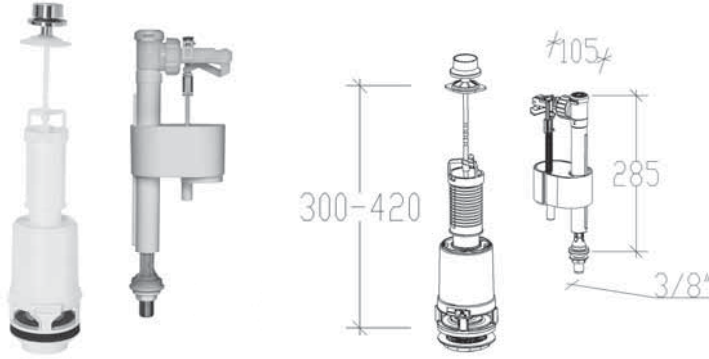

İç Takımlar

42 ÇEKME Lİ - BASMALI STOPLU

Kod	Koli	Fiyat
24201	15 Adet	78,00

42/101 ÇEKME Lİ

Filtreli ara musluk ile beraber kullanılması çok tavsiye edilir.

Patent

Montaj vidası - somunu
Paslanmaz 304

- ÜSTTEN ÇEKME Lİ
- ALTTAN SU GİRİŞ Lİ

24293	15 Adet	74,00

42/93 ÇEKME Lİ

Montaj vidası - somunu
Paslanmaz 304

- ÜSTTEN ÇEKME Lİ
- ALTTAN SU GİRİŞ Lİ

24224	15 Adet	66,00

42/24 ÇEKME Lİ

Montaj vidası - somunu
Paslanmaz 304

- ÜSTTEN ÇEKME Lİ
- ALTTAN SU GİRİŞ Lİ