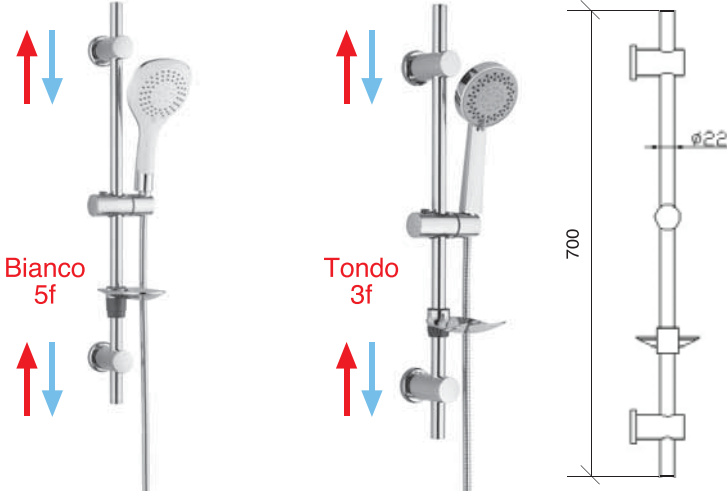

1 FONKSİYONLU

EPIK SLİM

- Ergonomik krom kaplı oval sürgü seti
- Oval krom kaplı paslanmaz ss 304 boru
- Kireç kırıcı kaliteli el duşu
- İnce, çift kenetli örgülü duş spirali

DİNAMİK BIANCO - DİNAMİK TONDO