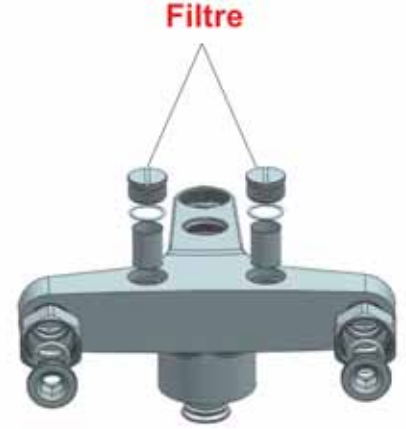

TEMPO

FİLTRELİ BANYO BATARYASI

**BATARYA SÖKÜLMEDEN
KOLAY FİLTRE TEMİZLİĞİ**

UZUN KARTUŞ ÖMRÜ

Patentli Ürün

- ✓ Kolay filtre değişimi ve temizleme özelliği.
- ✓ Şebeke suyundan gelen yabancı maddeleri ve partikülleri filtre eder.
- ✓ Su yolu tıkanması ile olabilecek arızalarda servise gerek kalmadan tüketici tarafından kolaylıkla onarım yapılmasını sağlar.
- ✓ Kartuş ömrünü uzatır ve tüketiciyi ilave masraftan kurtarır.
- ✓ Cosmo banyo bataryası gövdesine uygulanmıştır.
- ✓ 304 Kalite paslanmaz filtre ve Q-40 mm kartuş kullanılmıştır.