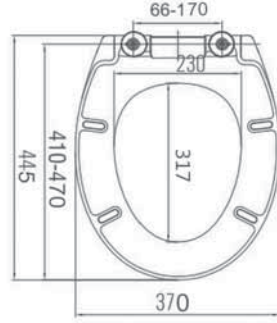

Kod	Menteşe	Koli	Fiyat
41200	Üstten Soft Menteşe	5	215,00

DOVE

Duroplast

**ÇİFT
TUŞ**

- **Kolay Çıkarılan**
- **Kolay Montaj ve Temizleme**
- **Yavaş Kapanma Özelliği**

2.10 kg

OLİMPİA

Duroplast

- **Yavaş Kapanma Özelliği**

1.80 kg

41234	Alttan Soft Menteşe	6	155,00