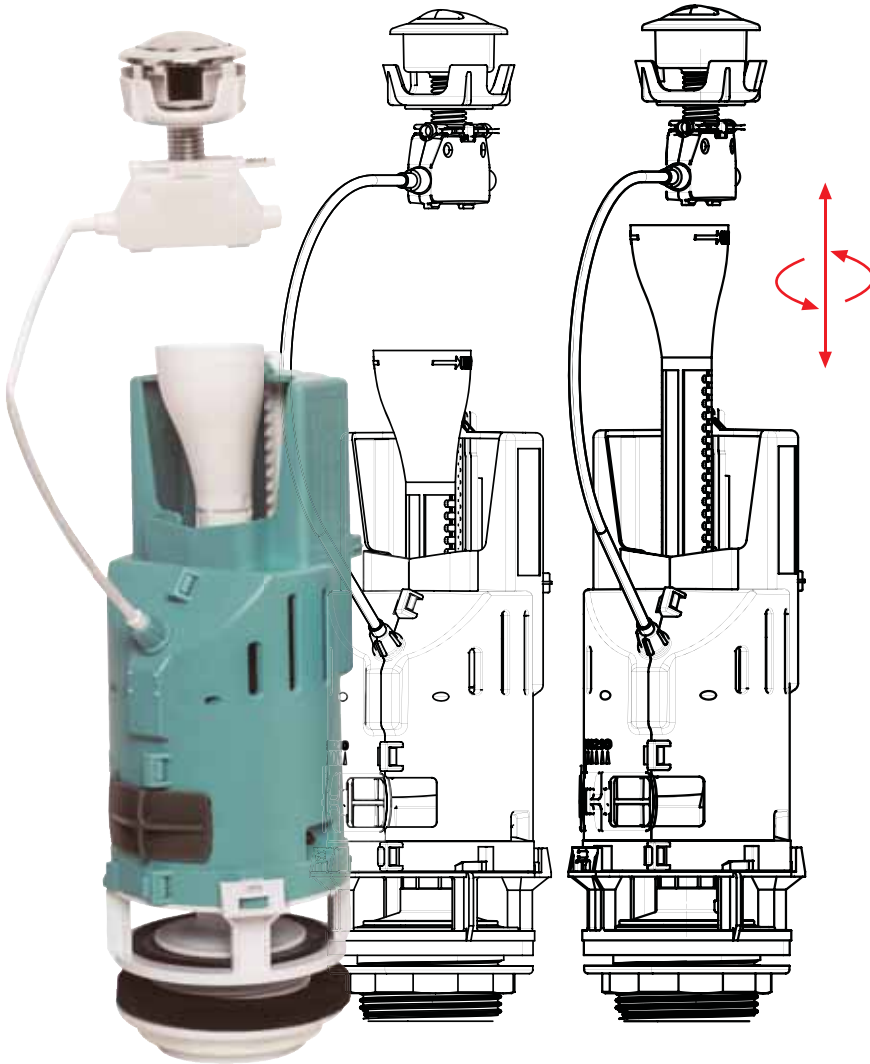

33806

START - STOP

TELESKOPIK
TAŞMA BORUSU

52 T KABLOLU
Çift Kademeli

- KOLAY MONTAJ
- Delik çapı 18 ile 50 mm arasındaki tüm seramik rezervuarlara uyumlu basma butonu.
- 3-4,5 litre aralığında ayarlanabilir su tasarruflu yıkama.
- 2,75 litre/sn yıkama su debisi imkanı veren kafes.
- NR/EPDM sızdırmazlığı sağlayan su tutma contası.
- 155-245 mm aralığında su tahliye yüksekliği.
- Su tahliye yüksekliği 4 mm aralıklara sahip taşma borusu ile ayarlanabilir.