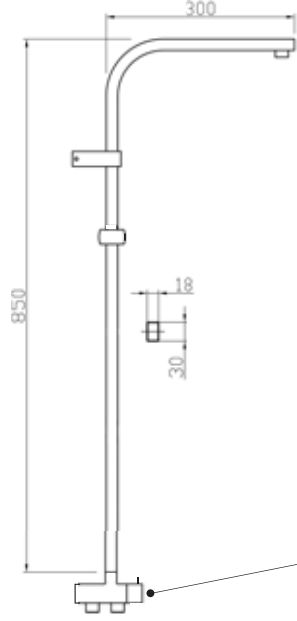

| Sürgü | Kod | Koli | Fiyat |
|-------|-------|------|--------|
| Hill | 53135 | 5 | 650,00 |

HİLL SLIM

Hill
Paslanmaz Sürgü

- Krom kaplı Hill sürgü seti
- Kare krom kaplı paslanmaz ss 304 boru
- 1+1 duş fonksiyonu
- 150cm İnce, çift kenetli örgülü duş spirali
- 75cm İnce, çift kenetli örgülü su bağlantı spirali
- Hill pirinç ayırıcı ve ss304 paslanmaz sabunluk