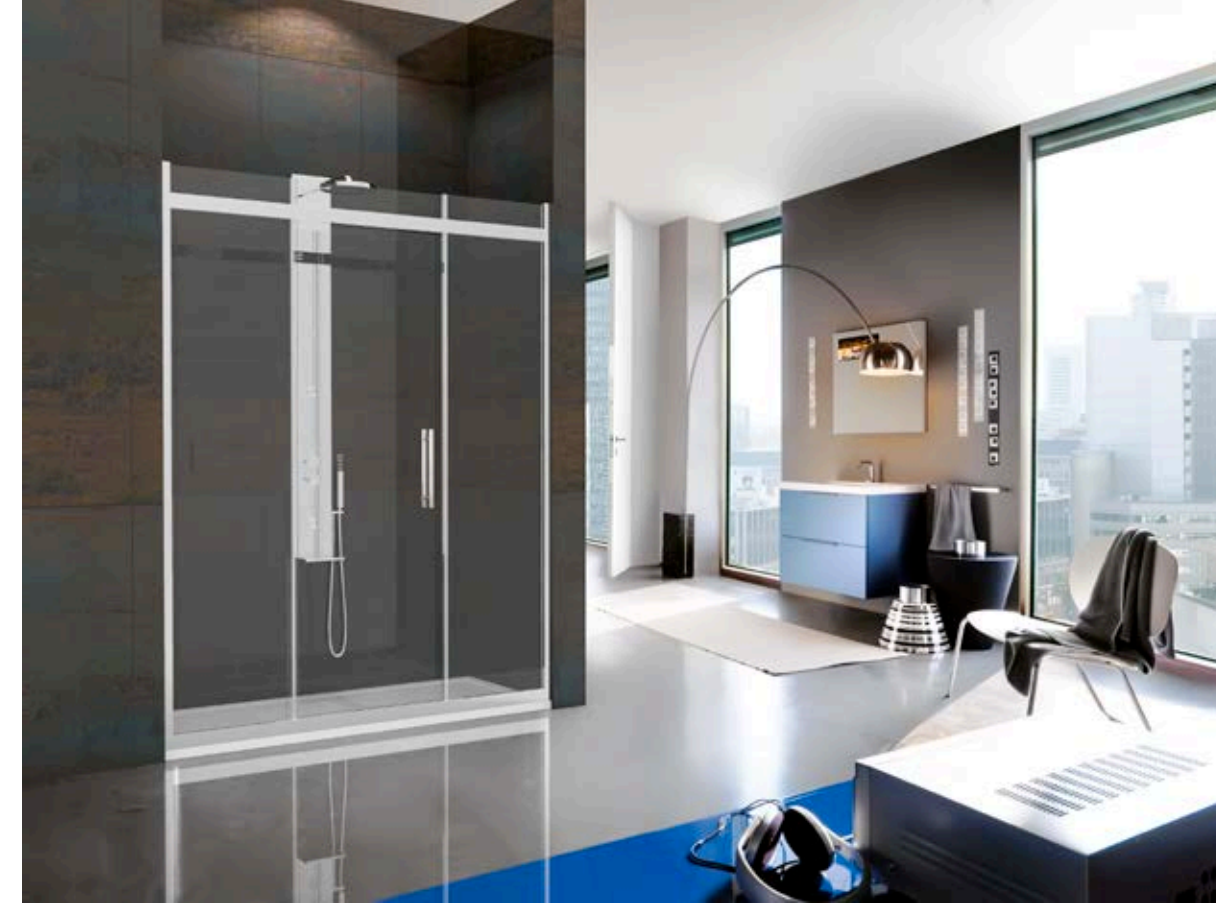

Alternatif Ölçüler (cm)
Alternative Dimensions (cm)

141 - 150
151 - 160
161 - 170
171 - 180

Yükseklik 198 cm
Height 198 cm

Cam Kalınlığı 6 mm
Glass Thickness 6 mm

Cam Renkleri
Kumlu, Füme, Mavi, Yeşil, Bronz

Glass Color
Sandy, Smoked, Blue, Green, Bronze

Profil Renkleri
Krom, Mat Siyah, Sarı

Profile Color
Chrome, Matte Black, Yellow

VISTA SERİSİ
VISTA SERIES

VST-D-665

Duş Teknesi Üzeri Köşe Girişli Kabin (iki sabit iki kayar panel)
Cabin on shower tray (two fixed and two sliding panels)